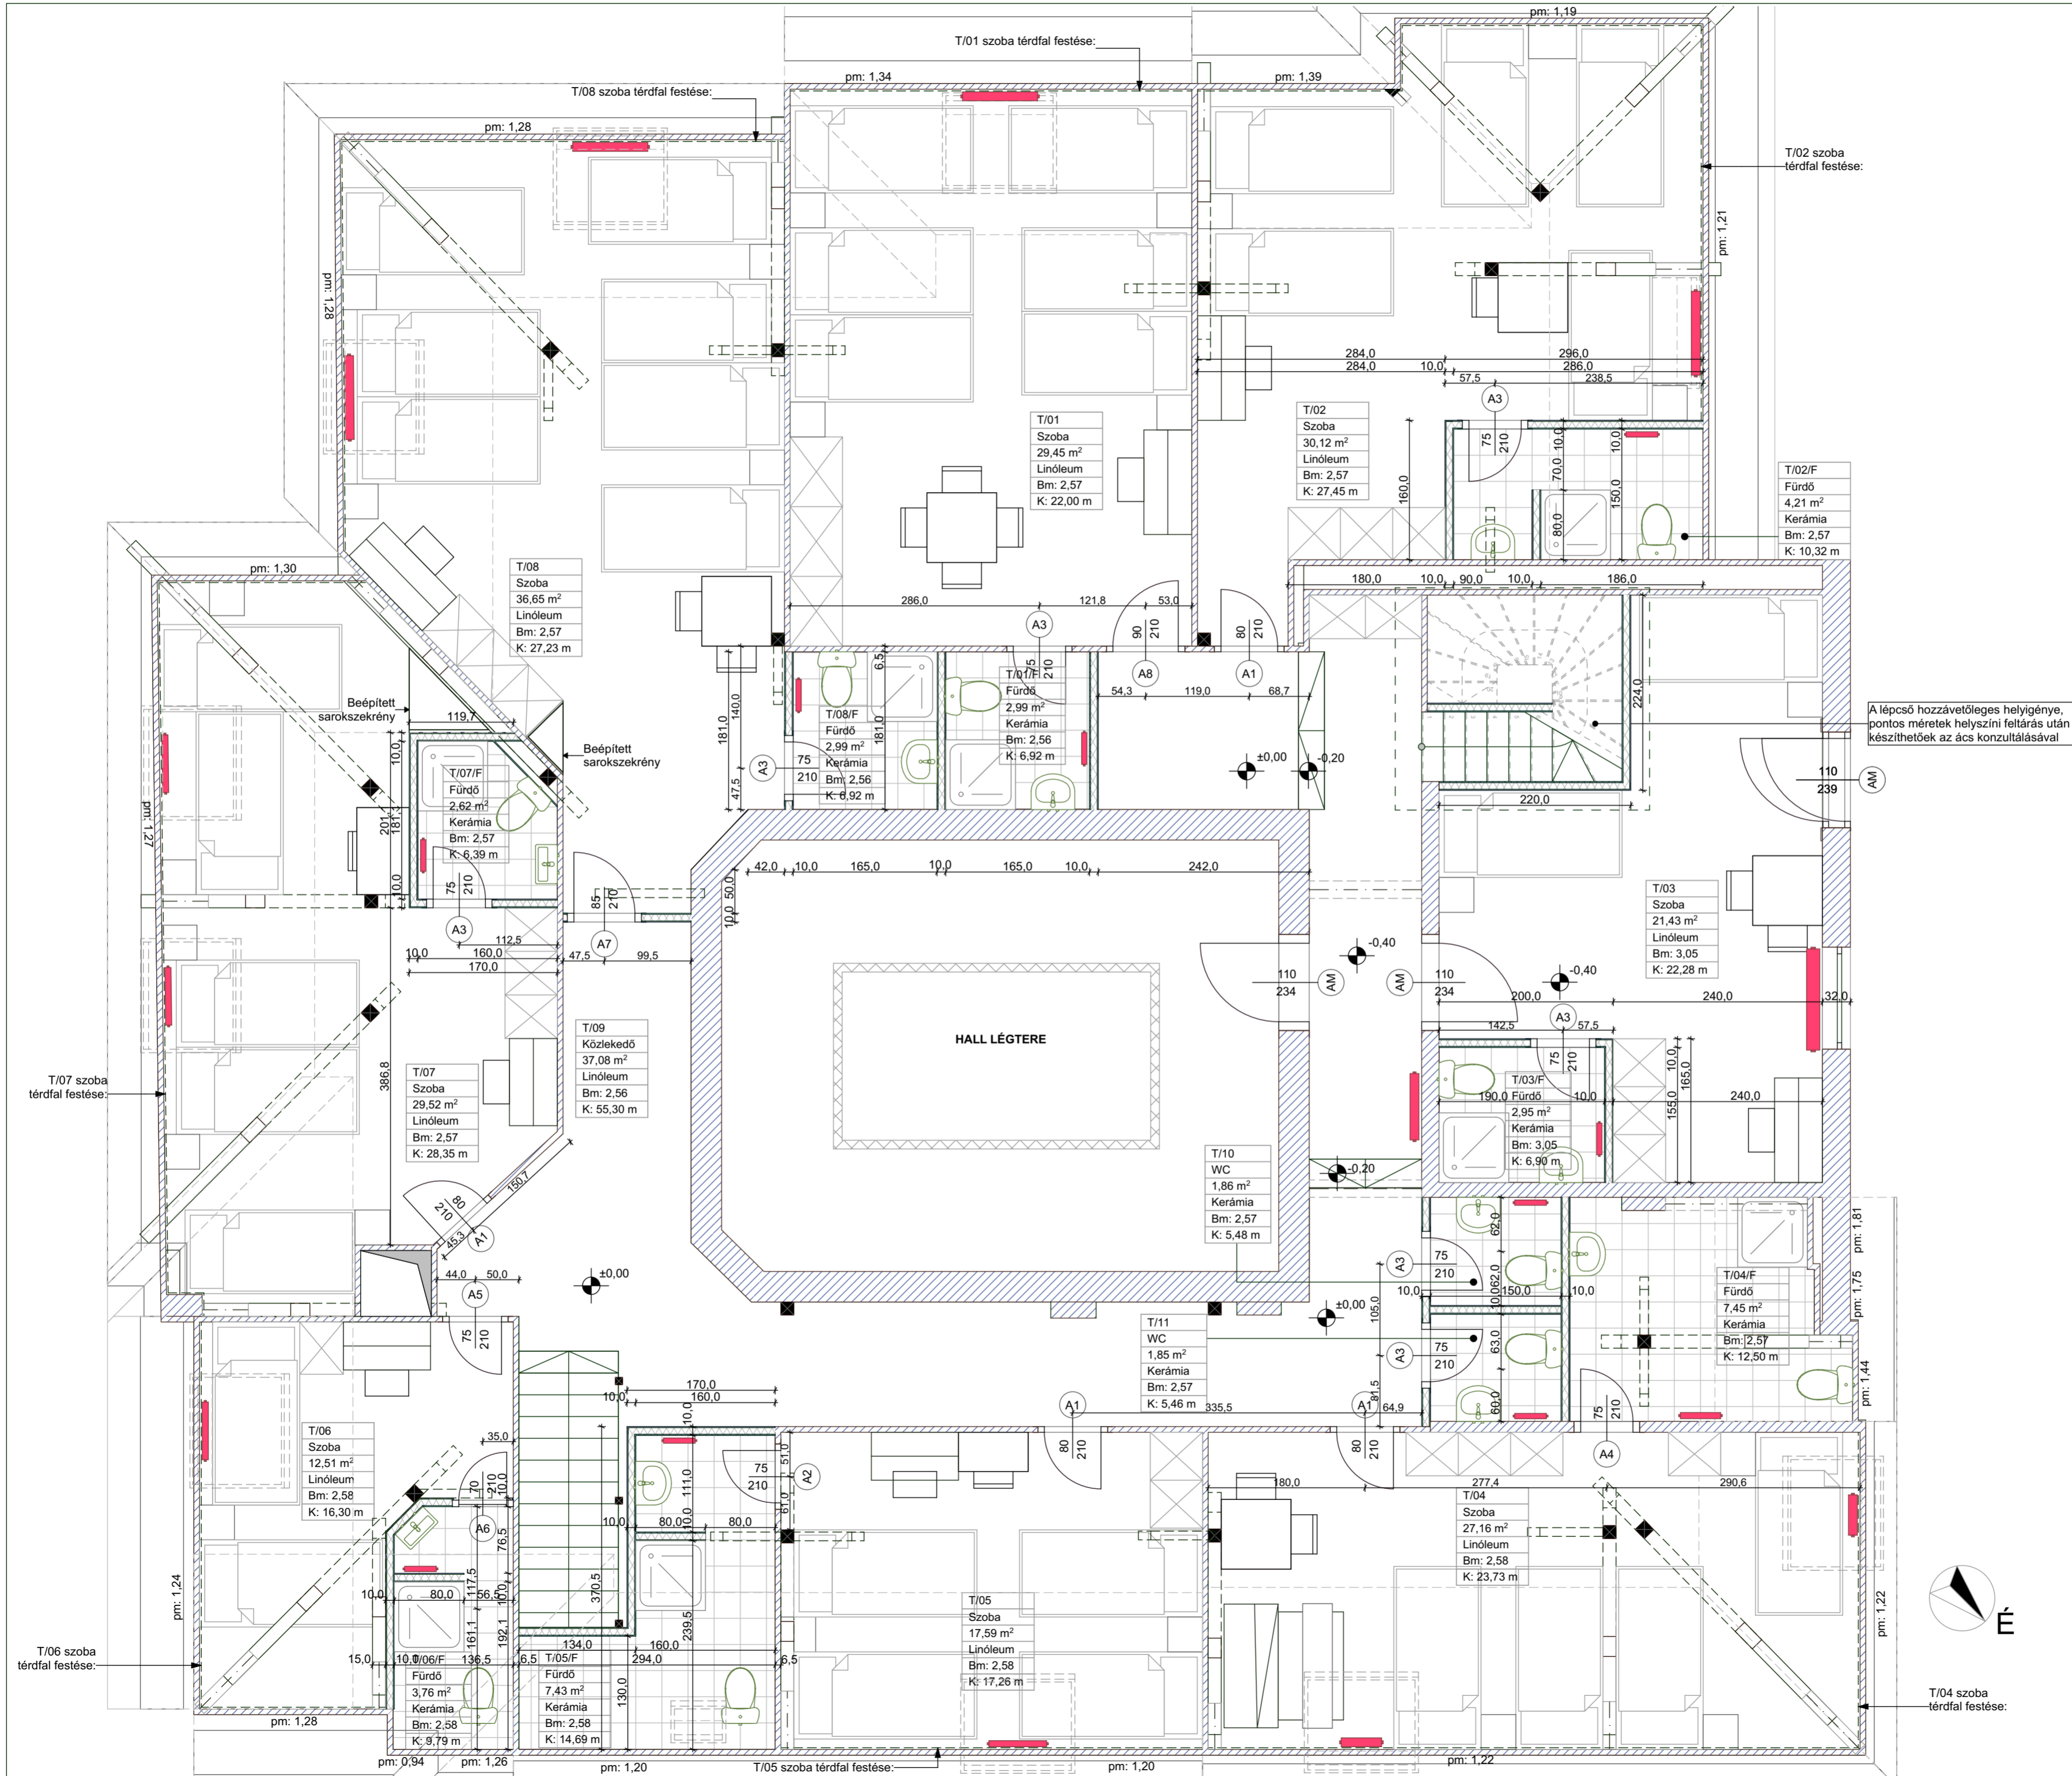

CÍM:
2151 Fót, Berda J. u. 3

TERVEZŐ:
BALÁS GERGŐ
OKL. ÉPÍTÉSZMÉRNÖK

TETŐTÉR ÁTALAKÍTÁS

ALAPRAJZ

LÉPTÉK 1:50

DÁTUM 2020. 01. 20.

T.1

JELMAGYARÁZAT

PURMO
radiátor fűtést

Gardrób
szekrény

A lépcső közvetlen helyigénye, pontos méretek helyszíni feltárás után készíthetők az ács konzultálásával

T/04 szoba
térdfal festése:

MEGBÍZÓ:
MAGYARORSZÁGI
EVANGÉLIKUS EGYHÁZ
KÁNTORKÉPZŐ INTÉZET

CÍM:
2151 Fót, Berda J. u. 3

TERVEZŐ:
BALÁS GERGŐ
OKL. ÉPÍTÉSZMÉRNÖK

TETŐTÉR ÁTALAKÍTÁS

FŰTÉSI TERV

LÉPTÉK 1:50

DÁTUM 2020. 01. 20.

T.2

JELMAGYARÁZAT

TERVEZŐ:
BALÁS GERGŐ
OKL. ÉPÍTÉSZMÉRNÖK

TETŐTÉR ÁTALAKÍTÁS

ELEKTROMOS TERV

LÉPTÉK 1:50

DÁTUM 2020. 01. 20.

T.3

JELMAGYARÁZAT

-  ML Mennyezeti lámpa, fő világítás
-  FL1 Fali lámpa, fő világítás
-  FL2 Fali lámpa, éjszai szekrény feletti többirányba állítható lámpa
-  Konektor
-  Szoba és fürdő villanykapcsoló
-  Folyosó villanykapcsoló
-  Padlástér villanykapcsoló
-  K1 1-es konektor
-  K2 2-es konektor
-  K3 3-as konektor
-  K4 Villanykapcsoló
-  Emelet elektromos főelosztója