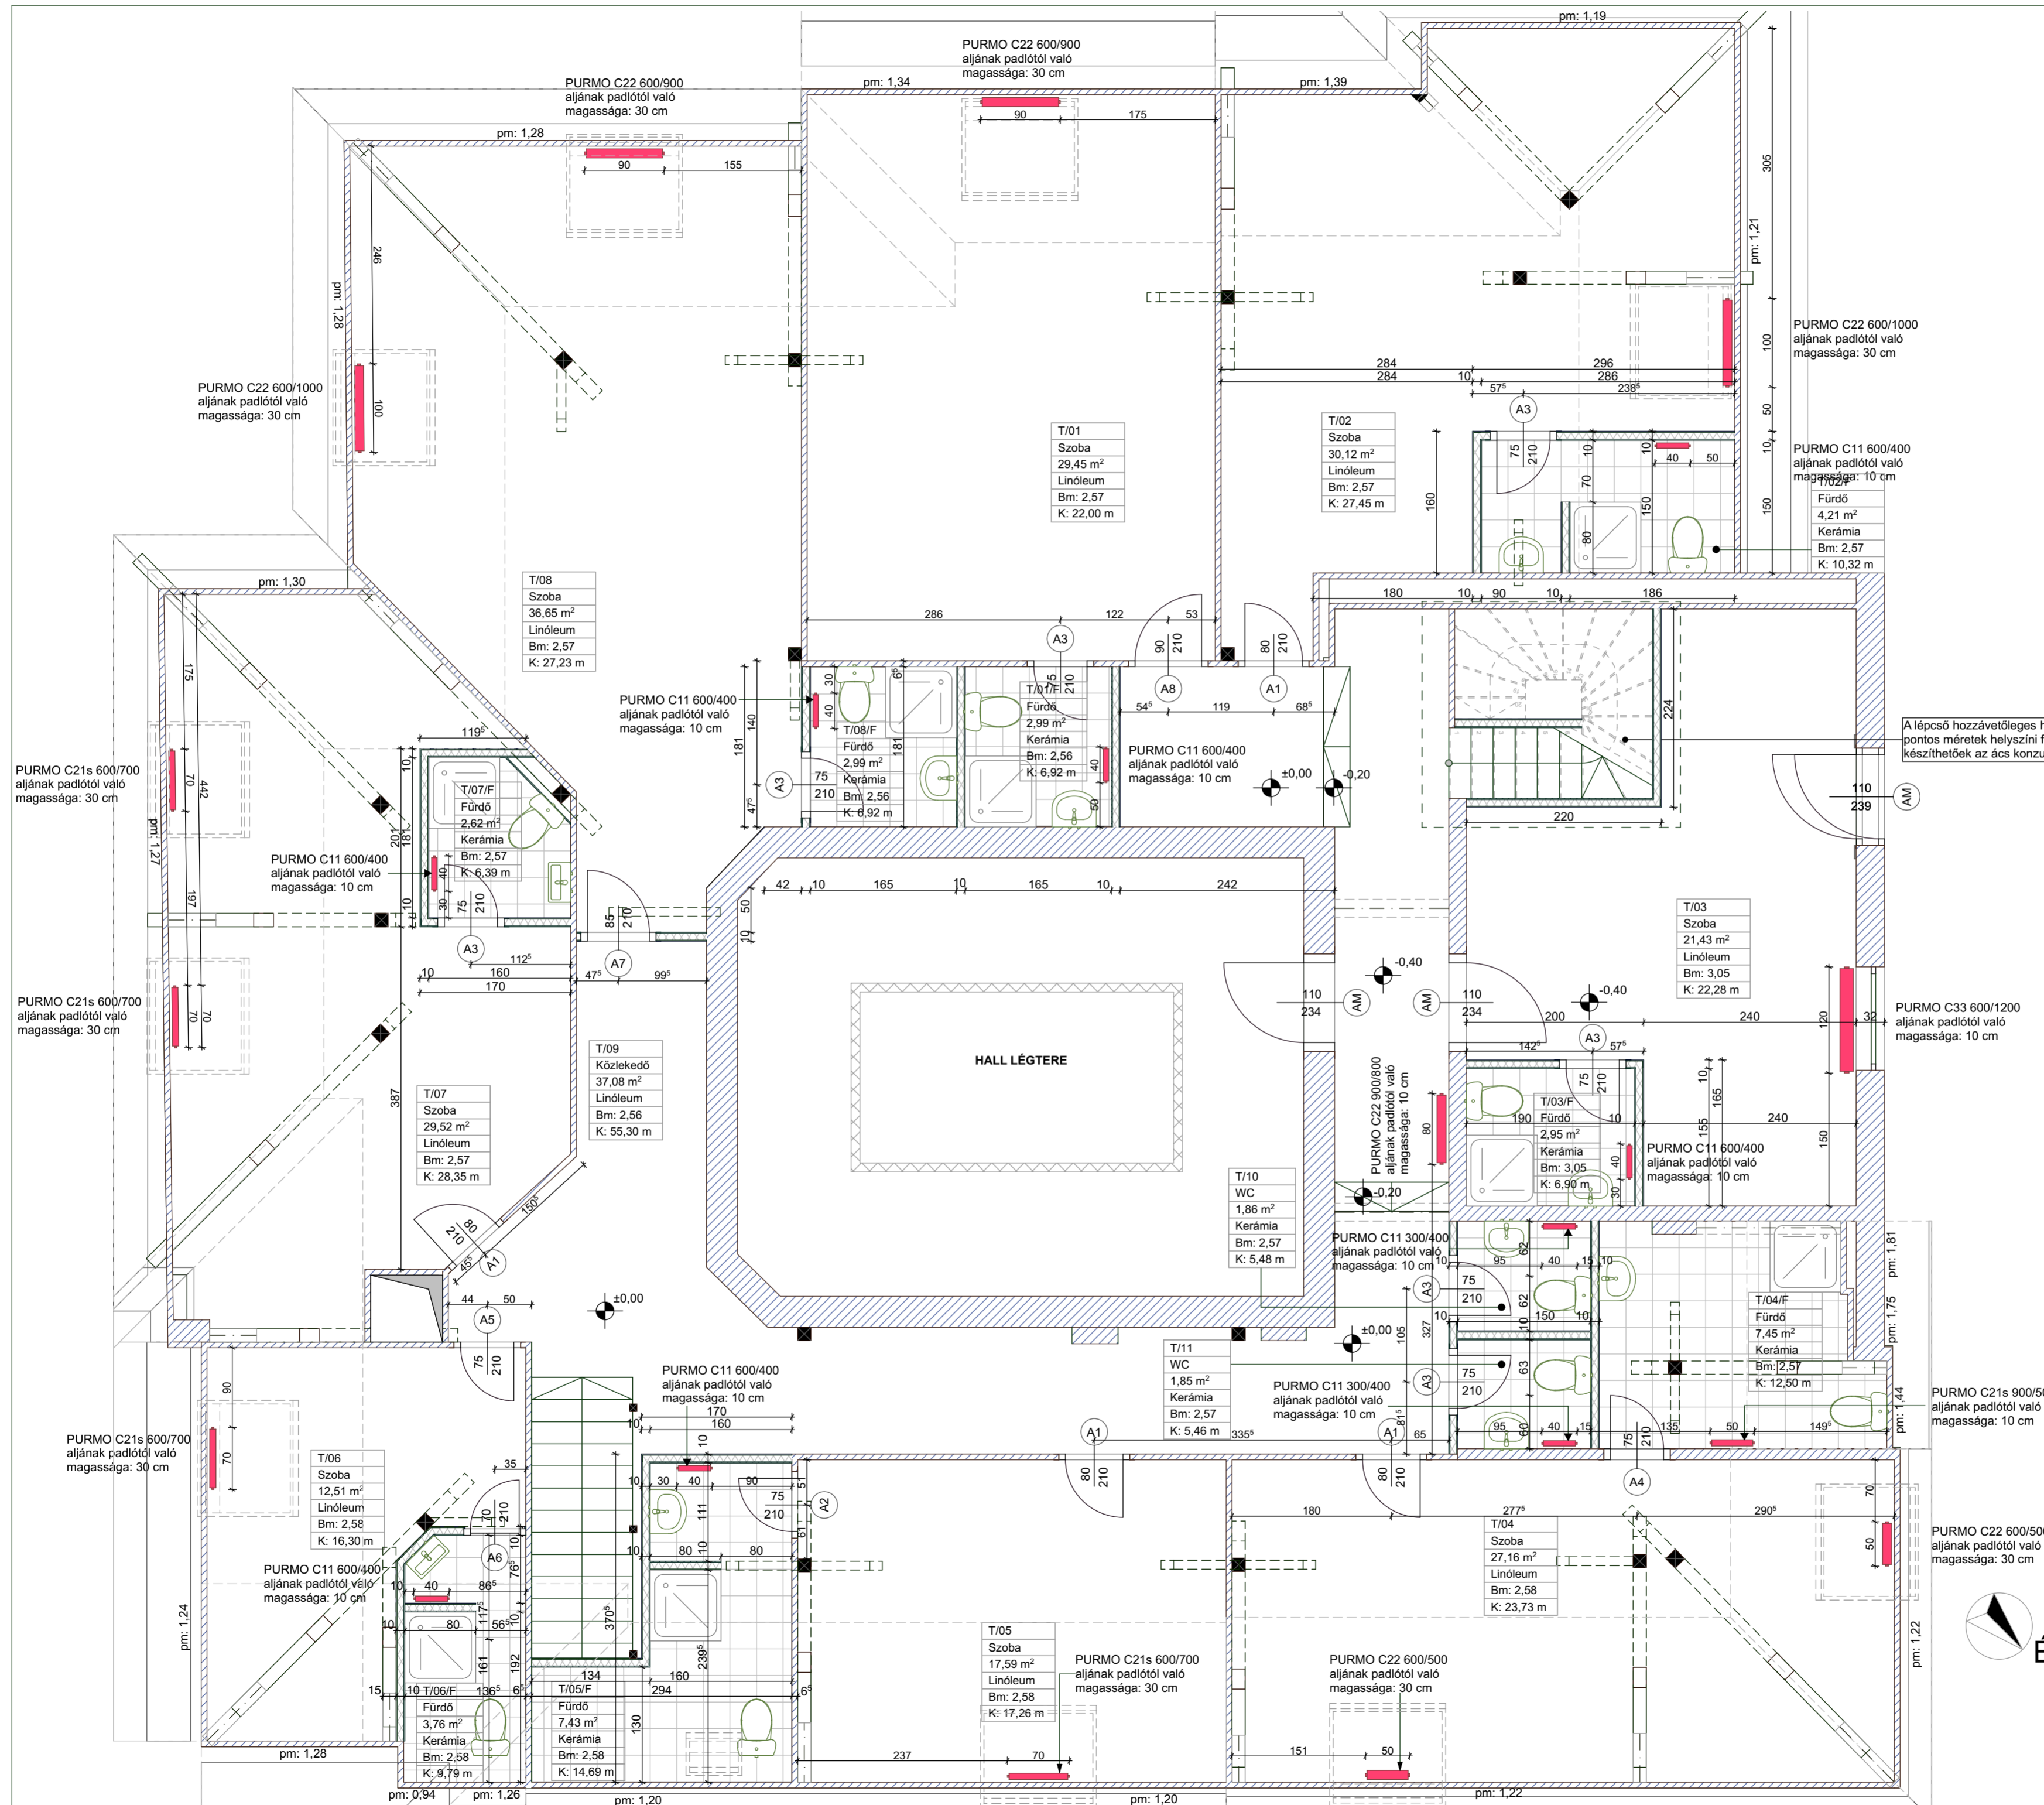

CÍM:
2151 Fót, Berda J. u. 3

TERVEZŐ:
BALÁS GERGŐ
OKL. ÉPÍTÉSZMÉRNÖK

TETŐTÉR ÁTALAKÍTÁS

ALAPRAJZ

LÉPTÉK 1:50

DÁTUM 2020. 01. 20.

T.1

JELMAGYARÁZAT

CÍM:
2151 Fót, Berda J. u. 3

TERVEZŐ:
BALÁS GERGŐ
OKL. ÉPÍTÉSZMÉRNÖK

TETŐTÉR ÁTALAKÍTÁS

FŰTÉSI TERV

LÉPTÉK 1:50

DÁTUM 2020. 01. 20.

T.2

JELMAGYARÁZAT

 PURMO
radiátor fűtést

 Gardrób
szekrény

A lépcső hozzávetőleges helyig pontos méretek helyszíni feltár készíthetők az acs konzultálá

MEGBÍZÓ:
MAGYARORSZÁGI
EVANGÉLIKUS EGYHÁZ
KÁNTORKÉPZŐ INTÉZET

CÍM:
2151 Fót, Berda J. u. 3

TERVEZŐ:
BALÁS GERGŐ
OKL. ÉPÍTÉSZMÉRNÖK

TETŐTÉR ÁTALAKÍTÁS

ELEKTROMOS TERV

LÉPTÉK 1:50

DÁTUM 2020. 01. 20.

T.3

JELMAGYARÁZAT

-  ML Mennyezeti lámpa, fő világítás
-  FL1 Fali lámpa, fő világítás
-  FL2 Fali lámpa, éjszai szekrény feletti többirányba állítható lámpa
-  Konektor
-  Szoba és fürdő villanykapcsoló
-  Folyosó villanykapcsoló
-  Padlástér villanykapcsoló
-  K1 1-es konektor
-  K2 2-es konektor
-  K3 3-as konektor
-  K4 Villanykapcsoló
-  Emelet elektromos főelosztója